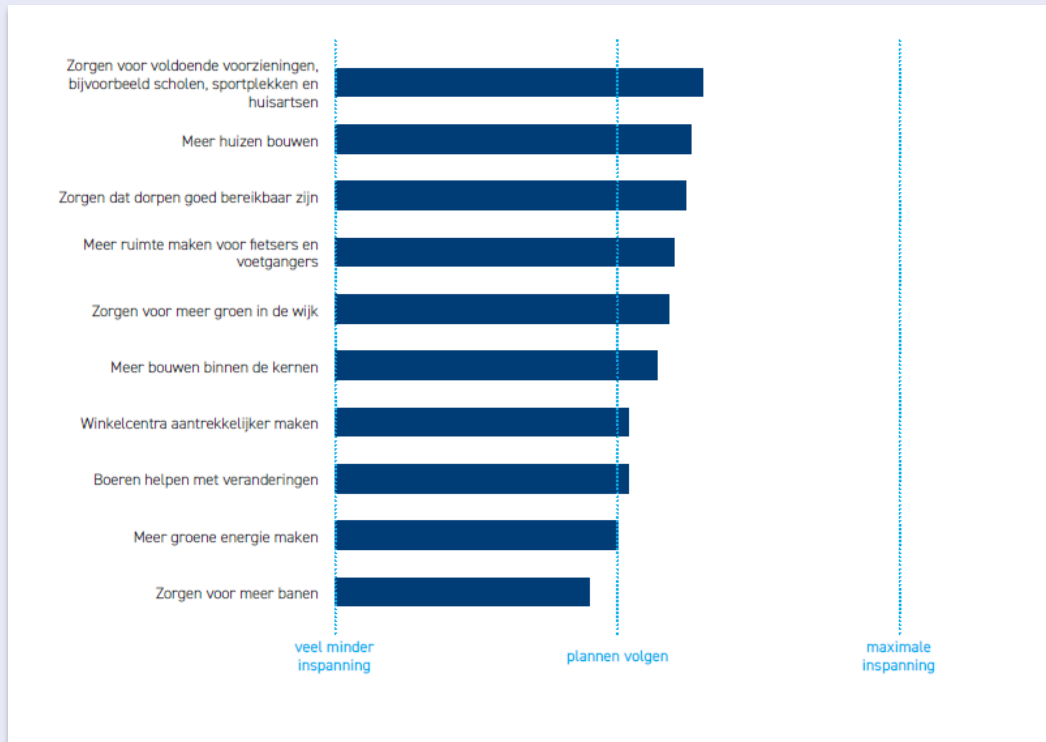

- Waar moet de gemeente Bladel zich voor inspannen?

Wetvuluste Realisatie Omgevingsvisie 2021-2025

←

Waar moet de gemeente Bladel zich voor inspannen?

Zet de schuifjes naar rechts of links als je vindt dat de gemeente meer of minder op een doel moet inzetten.

1 Zorgen voor voldoende voorzieningen, bijvoorbeeld scholen, sportvelden en huisartsen maximale inspanning

planvoet volgen

1 Zorgen voor meer groen in de wijk maximale inspanning

planvoet volgen

1 Meer groene energie maken maximale inspanning

planvoet volgen

Beperkingen

inspanning

Resultaten omgevingsvisie

- Gemeente Bladel

Resultaten omgevingsvisie

- Hapert

Resultaten omgevingsvisie