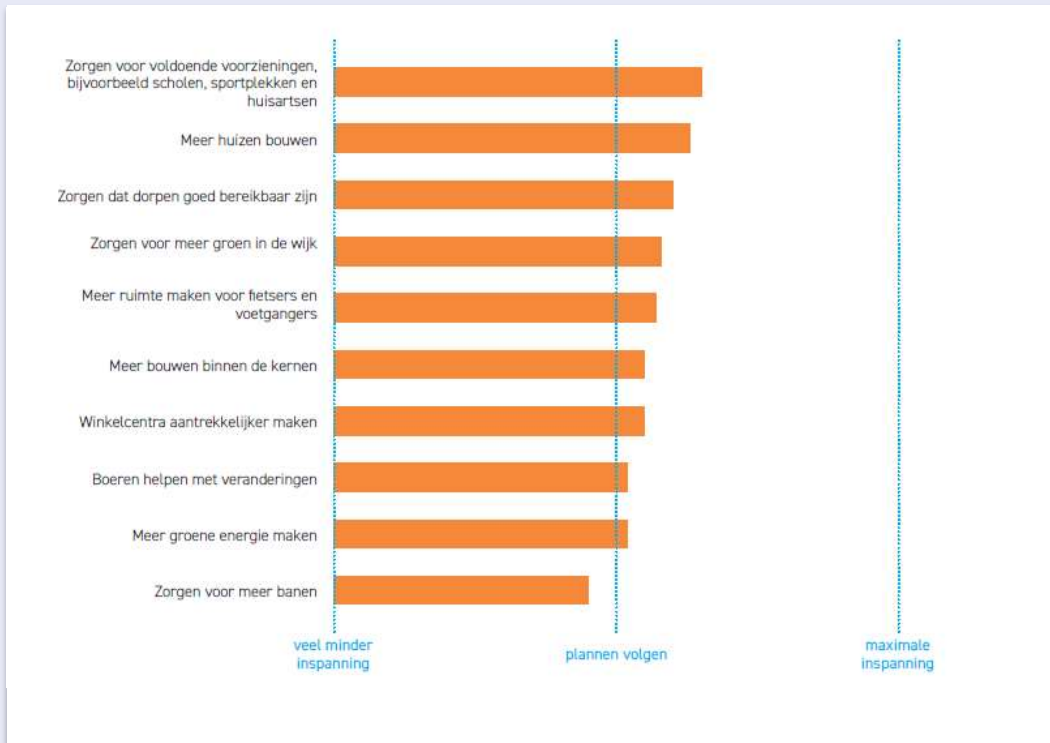

planvoet volgen

Beperkingen

inspanning

Resultaten omgevingsvisie

- Gemeente Bladel

Resultaten omgevingsvisie

- Hapert

Resultaten omgevingsvisie

- Grote / kleine kernen

Toekomstscenario's

- Vitaal Bladel, alles bij de hand
- Landelijk wonen in Bladel
- Bladel, verbonden met de regio
- Bladel, een groene gemeente

Vitaal Bladel, alles bij de hand

Bladel, verbonden met de regio