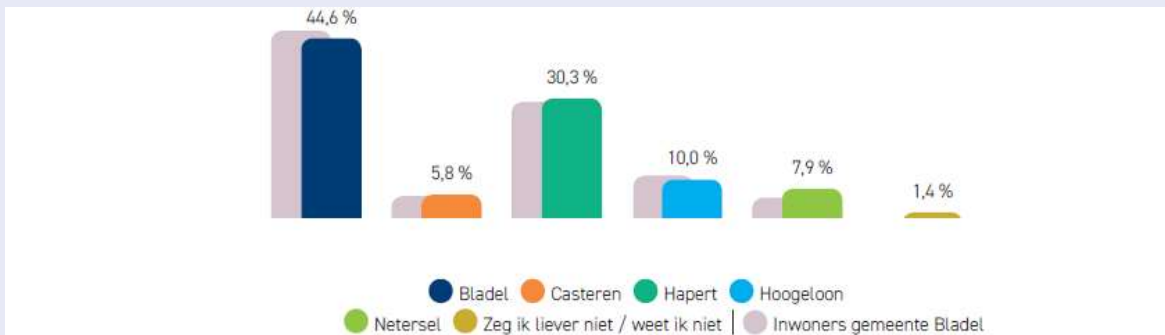

Terugkoppeling raadpleging

- Brede visie welzijn
- Omgevingsvisie

Gemeente Bladel

Bladel Casteren Hapert Hoogeloon Netersel

Terugkoppeling raadpleging

- Raadpleging 18 september t/m 16 oktober 2023
- GBOH 27 september 2023
- Rapport opgesteld door Populytics

Uitkomsten van een inwonersraadpleging in
gemeente Bladel over de omgevingsvisie en de
brede visie op welzijn

Terugkoppeling raadpleging

- 657 respondenten
- Deelnemers uit verschillende kernen min of meer gelijk verdeeld
- Jongeren onder de 35 zijn iets ondervertegenwoordigd
- Ongeveer 30 procent van de respondenten uit Hapert